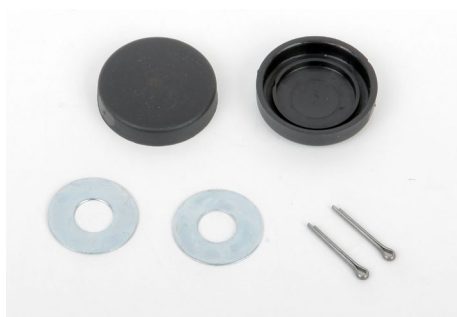

Winther Ersatzteile für

8900493 Viking Truck

**8850501 Verbindungsschraube klein
11,50 cm**

8850504 Steuersatz 2er Set

8850510 Pedal komplett 2er Set

**8850503 Handgriffe für Viking-
Fahrzeuge**

8850560 Vorderrad

8850571 Hinterrad 2er Set

**8850520 Zierkappen 2er Set für
Hinterrad**

8850580 Sattel klein komplett