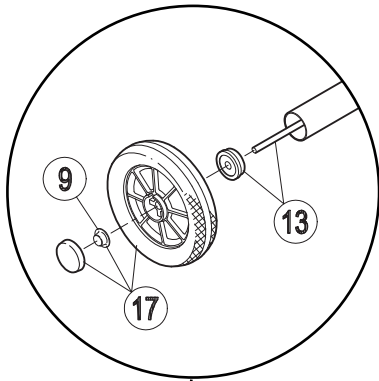

DK. Reservedele  
 UK. Spare Parts  
 DE. Ersatzteile

Pos.		Pos.		Pos.	
1	 x2	7	 x1  x1	13	 x1  x2  x2
2	 x1  x1	8		14	
3	 x2	9	 x4	15	
4		10		16	
5		11		17	    
6	  	12		18	

DK. Reservedele  
 UK. Spare Parts  
 DE. Ersatzteile

Pos.	43214		43220	
	Version		Version	
	1.2	2.0	1.2	2.0
1	50015	50015	50001	50001
2	50002	50068	50002	50068
3	50003	50003	50003	50003
4	-	-	-	-
5	50133	50186	50124	50183
6	50023	50023	50023	50023
7	50105	50067	50105	50067
8	-	-	-	-
9	50008	50008	50008	50008
10	-	-	-	-
11	50134	50179	50125	50178
12	-	50108	-	50108
13	50016	50094	50016	50094
14	-	-	-	-
15	-	-	-	-
16	-	-	-	-
17	50032	50073	50022	50078
18	-	-	-	-