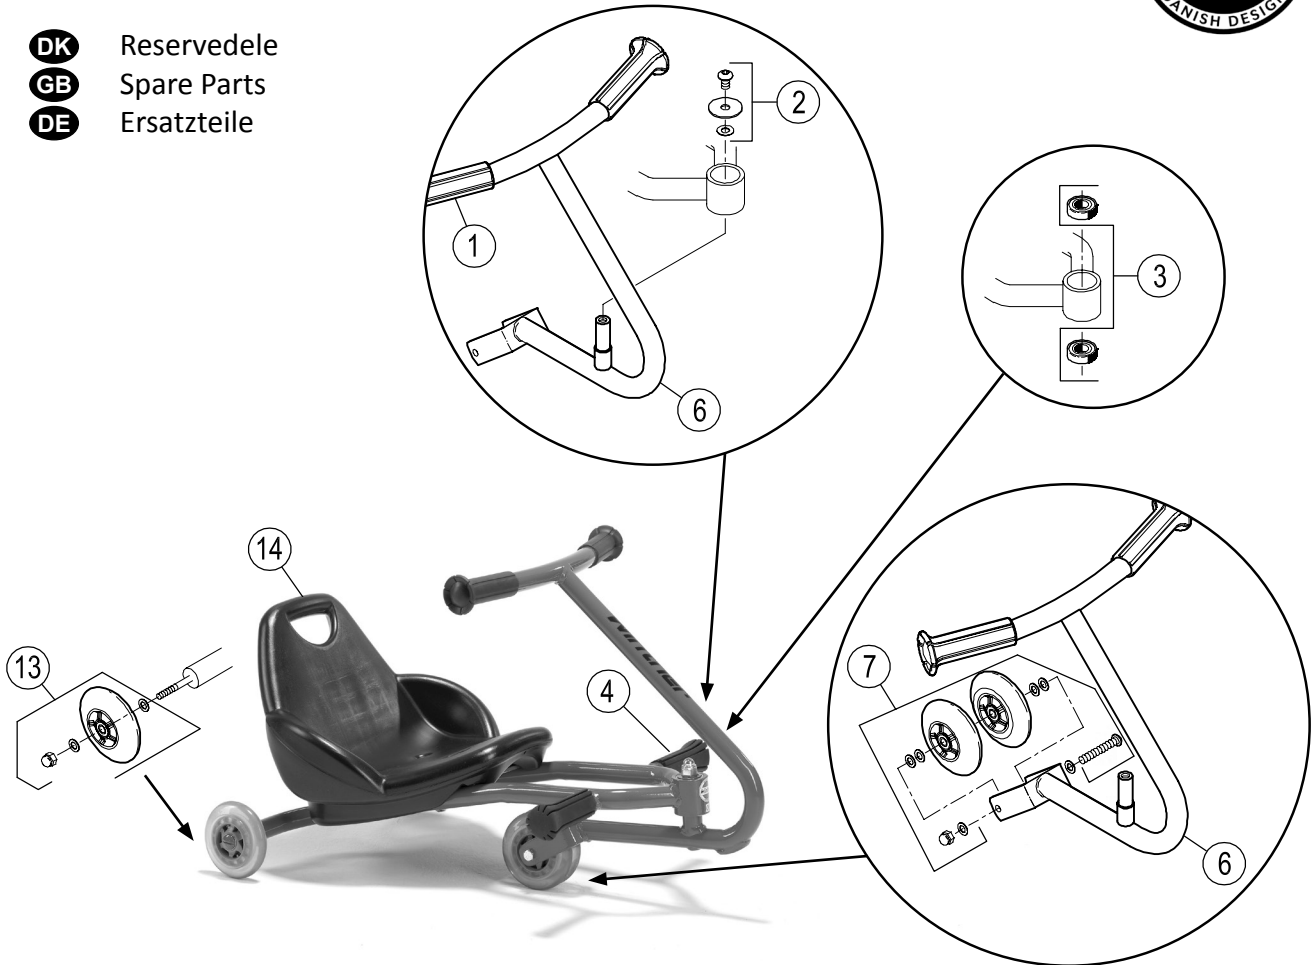

623

EN 71

- DK** Reservedele
- GB** Spare Parts
- DE** Ersatzteile

Pos.		Pos.	
1	 x2	8	
2	 x1  x1  x1	9	
3	 x2	10	
4	 x2	11	
5		12	
6		13	
7		14	

623

EN 71

- DK** Reservedele
- GB** Spare Parts
- DE** Ersatzteile

623.00					
Version					
Pos.	1.0				
1	50403				
2	50488				
3	50489				
4	50902				
5	-				
6	50497				
7	50491				
8	-				
9	-				
10	-				
11	-				
12	-				
13	50492				
14	50493				
15	-				
16	-				
17	-				
18	-				